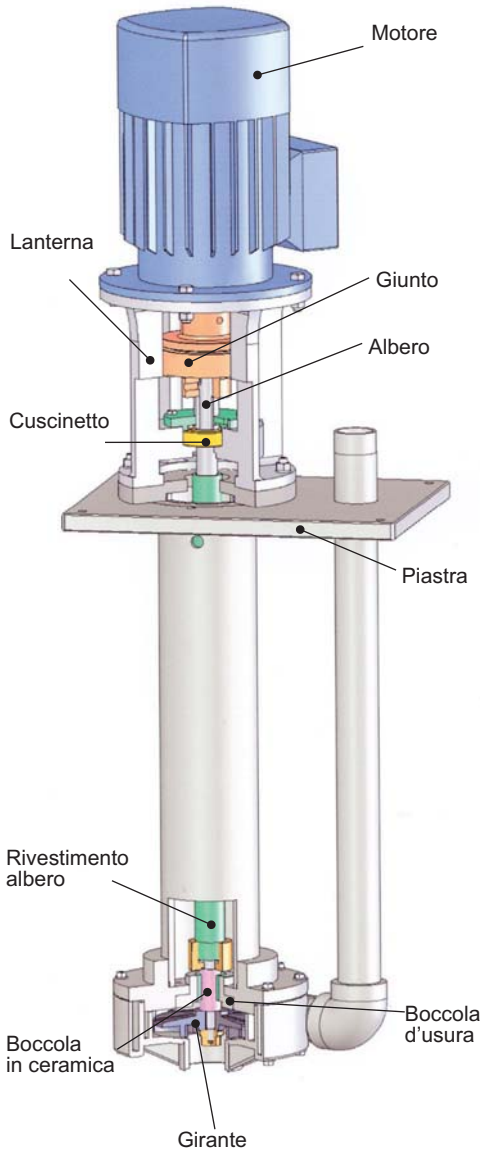

### Dimensioni d'ingombro

Type	KW	HP	ØA	ØM	dimensioni - dimension											
					B	C	D	E	F	R	ØP	Z	S	G	L	Y
CVN 05	0,75	1	(Maschio) 2"	1 1/2"	360	300	165	60	135	33	205	300	240	204	Disponibili - Available 500-800-1000-1250mm per misure speciali chiedi a CDR for special dimensions Call CDR	Vedere motori See motors
CVN 10	1,1	1,5														
CVN 20	1,5	2														
CVN 30	2,2	3														
CVN 40	3	4														
CVN 50	4	5,5	2 1/2"	2"	480	380	215	95	170	40	275	398	330	192		
CVN 55	5,5	7,5														
CVN 60	7,5	10														