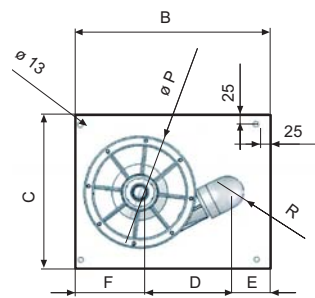

### Dimensioni d'ingombro

Type	KW	HP	ØA	ØM	dimensioni - dimension											
					B	C	D	E	F	R	ØP	Z	S	G	L	Y
CVN 05	0,75	1	(Maschio) 2"	1 1/2"	360	300	165	60	135	33	205	300	240	204	Disponibili - Available 500-800-1000-1250mm per misure speciali chiedi a CDR for special dimensions Call CDR	Vedere motori See motors
CVN 10	1,1	1,5														
CVN 20	1,5	2														
CVN 30	2,2	3														
CVN 40	3	4														
CVN 50	4	5,5	2 1/2"	2"	480	380	215	95	170	40	275	398	330	192		
CVN 55	5,5	7,5														
CVN 60	7,5	10														