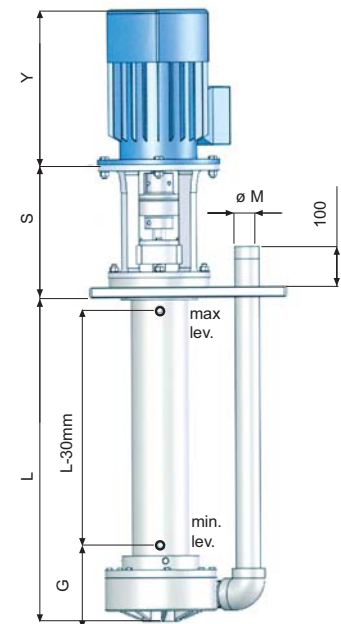

### Dimensioni d'ingombro

Type	KW	HP	ØA	ØM	dimensioni - dimension											
					B	C	D	E	F	R	ØP	Z	S	G	L	Y
CVN 05	0,75	1	(Maschio) 2"	1 1/2"	360	300	165	60	135	33	205	300	240	204	Disponibili - Available 500-800-1000-1250mm per misure speciali chiedi a CDR for special dimensions Call CDR	Vedere motori See motors
CVN 10	1,1	1,5														
CVN 20	1,5	2														
CVN 30	2,2	3														
CVN 40	3	4														
CVN 50	4	5,5	2 1/2"	2"	480	380	215	95	170	40	275	398	330	192		
CVN 55	5,5	7,5														
CVN 60	7,5	10														