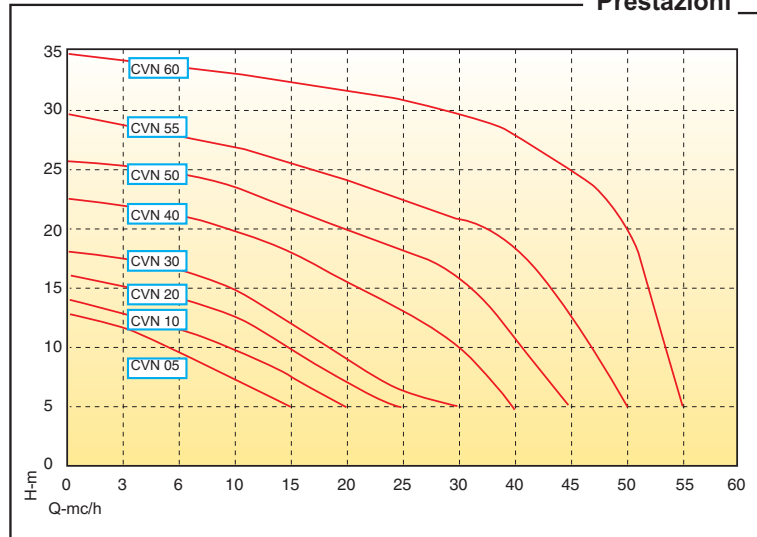

### Prestazioni

### Dimensioni d'ingombro

Type	KW	HP	ØA	ØM	dimensioni - dimension											
					B	C	D	E	F	R	ØP	Z	S	G	L	Y
CVN 05	0,75	1	(Maschio) 2"	1 1/2"	360	300	165	60	135	33	205	300	240	204	Disponibili - Available 500-800-1000-1250mm per misure speciali chiedi a CDR for special dimensions Call CDR	Vedere motori See motors
CVN 10	1,1	1,5														
CVN 20	1,5	2														
CVN 30	2,2	3														
CVN 40	3	4														
CVN 50	4	5,5	2 1/2"	2"	480	380	215	95	170	40	275	398	330	192		
CVN 55	5,5	7,5														
CVN 60	7,5	10														